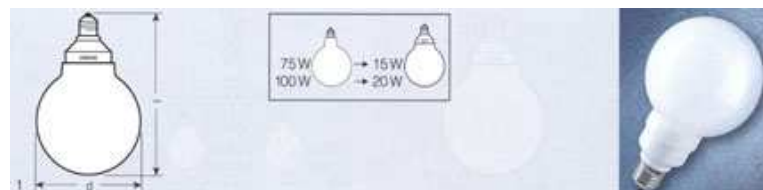

LAMPADE ELETTRONICHE COMPATTE CONSIGLIATE**CIRCOLUX EL**

Modello Circolux 28W Dim.: d=216 mm l=101 mm

**GLOBO EL**

Modello Globo 15 W Dim.: d=100 mm l=169 mm

Modello Globo 20 W Dim.: d=120 mm l=190 mm

**DULUX EL**

Modello Dulux 5 W Dim.: d=36 mm l=121 mm

Modello Dulux 7 W Dim.: d=45 mm l=129 mm

Modello Dulux 11 W Dim.: d=45 mm l=138 mm

Modello Dulux 15 W Dim.: d=52 mm l=140 mm

Modello Dulux 20 W Dim.: d=52 mm l=153.5 mm

Modello Dulux 23 W Dim.: d=58 mm l=173 mm

**CLASSIC EL**

Modello Classic 3W Dim.: d=46 mm l=126.5 mm

Modello Classic 5W Dim.: d=60 mm l=111 mm

Modello Classic 7W Dim.: d=70 mm l=147 mm

Modello Classic 11W Dim.: d=70 mm l=147 mm