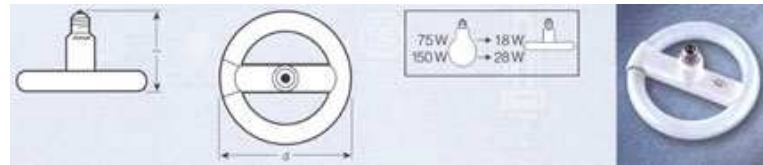

LAMPADE ELETTRONICHE COMPATTE CONSIGLIATE**CIRCOLUX EL**

Modello Circolux 28W Dim.: d=216 mm l=101 mm

**GLOBO EL**

Modello Globo 15 W Dim.: d=100 mm l=169 mm

Modello Globo 20 W Dim.: d=120 mm l=190 mm

**DULUX EL**

Modello Dulux 5 W Dim.: d=36 mm l=121 mm

Modello Dulux 7 W Dim.: d=45 mm l=129 mm

Modello Dulux 11 W Dim.: d=45 mm l=138 mm

Modello Dulux 15 W Dim.: d=52 mm l=140 mm

Modello Dulux 20 W Dim.: d=52 mm l=153.5 mm

Modello Dulux 23 W Dim.: d=58 mm l=173 mm

**CLASSIC EL**

Modello Classic 3W Dim.: d=46 mm l=126.5 mm

Modello Classic 5W Dim.: d=60 mm l=111 mm

Modello Classic 7W Dim.: d=70 mm l=147 mm

Modello Classic 11W Dim.: d=70 mm l=147 mm