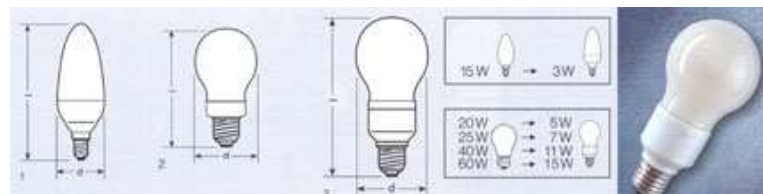

CLASSIC EL

Modello Classic 3W Dim.: d=46 mm l=126.5 mm

Modello Classic 5W Dim.: d=60 mm l=111 mm

Modello Classic 7W Dim.: d=70 mm l=147 mm

Modello Classic 11W Dim.: d=70 mm l=147 mm

Modello Classic 15W Dim.: d=70 mm l=149.5 mm