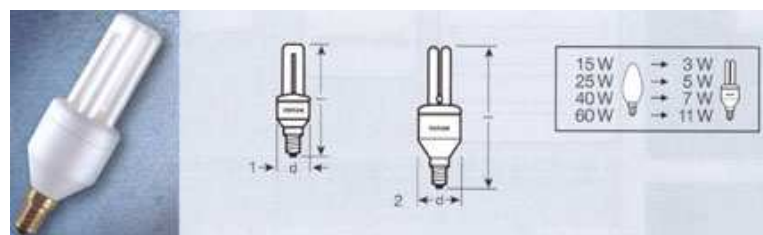

Modello Classic 15W Dim.: d=70 mm l=149.5 mm

**DULUX EL E 14**

Modello Dulux E 14 3W Dim.: d=30 mm l=113 mm

Modello Dulux E 14 5W Dim.: d=36 mm l=124 mm

Modello Dulux E 14 7W Dim.: d=42 mm l=134 mm

Modello Dulux E 14 11W Dim.: d=42 mm l=143 mm