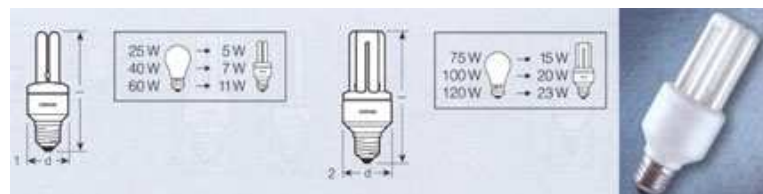

LAMPADE ELETTRONICHE COMPATTE CONSIGLIATE**CIRCOLUX EL**

Modello Circolux 28W Dim.: d=216 mm l=101 mm

**GLOBO EL**

Modello Globo 15 W Dim.: d=100 mm l=169 mm

Modello Globo 20 W Dim.: d=120 mm l=190 mm

**DULUX EL**

Modello Dulux 5 W Dim.: d=36 mm l=121 mm

Modello Dulux 7 W Dim.: d=45 mm l=129 mm

Modello Dulux 11 W Dim.: d=45 mm l=138 mm

Modello Dulux 15 W Dim.: d=52 mm l=140 mm

Modello Dulux 20 W Dim.: d=52 mm l=153.5 mm

Modello Dulux 23 W Dim.: d=58 mm l=173 mm

**CLASSIC EL**

Modello Classic 3W Dim.: d=46 mm l=126.5 mm

Modello Classic 5W Dim.: d=60 mm l=111 mm

Modello Classic 7W Dim.: d=70 mm l=147 mm

Modello Classic 11W Dim.: d=70 mm l=147 mm